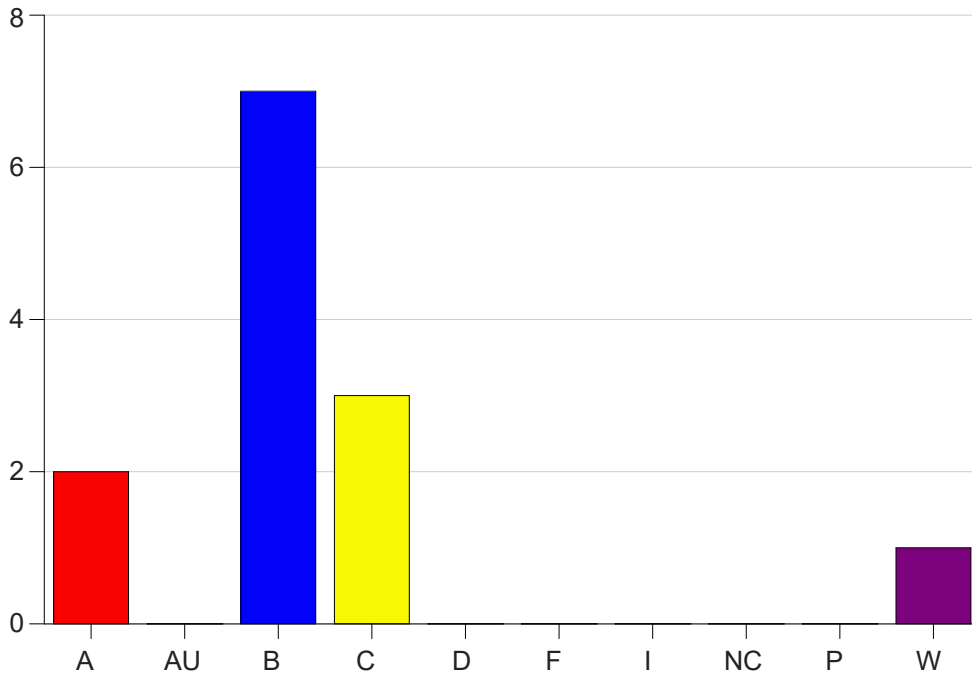

#### Course Work Course Number: PHSC1002

Course Work Count - All		A	AU	B	C	D	F	I	NC	P	W	Total
25	Sorci, G	2	0	7	3	0	0	0	0	0	1	13
<b>Total</b>		<b>2</b>	<b>0</b>	<b>7</b>	<b>3</b>	<b>0</b>	<b>0</b>	<b>0</b>	<b>0</b>	<b>0</b>	<b>1</b>	<b>13</b>